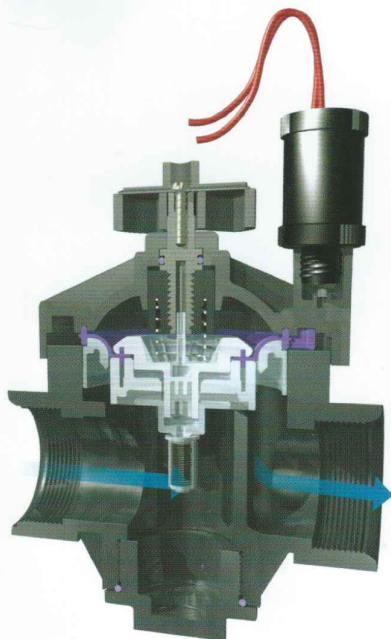

Eigenschappen en Voordelen